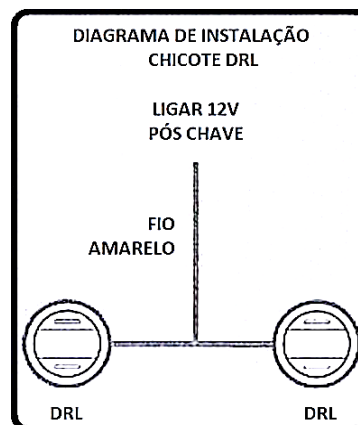

GARANTIA

- Este produto possui garantia de 6 meses contra defeito de fabricação, contando da data do cupom fiscal da compra realizada pelo consumidor.
- A garantia só será concedida mediante apresentação do cupom fiscal.
- Se o produto apresentar defeito após o prazo para troca na Loja, entrar em contato através do nosso site: www.shocklight.com.br/contato.