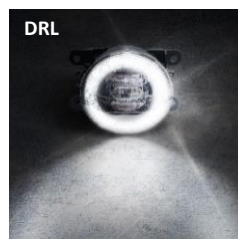

LED-210302C

KIT FAROL LED COM DRL (Day Running Light)

SHOCKlight

APLICAÇÕES:

CITROEN C3 2009 >

CITROEN C4 HATCH/PALLAS/VTR 2007 > 2012

CITROEN C5 2005 > 2007

CITY 2015 >

PEUGEOT 307 2006 > 2010

PICASSO 2007 > 2012

RANGER 2012 >

RENEGADE 2018 > 2021

LOGAN TODOS

SANDERO TODOS

ESPECIFICAÇÕES

• QTD LEDs / Farol	3x3W FAROL 2W DRL
• LEDs de Alta Intensidade na Cor	6000K Branca
• Ângulo de Abertura:	15°
• Fluxo Luminoso (Lumens) 1,5 Metro de Distância	2380lm
• Alcance de Luz Visual até:	20mts
• Alcance de Sinalização Superior a	3km
• Índice de Proteção: IP66	IP65
• Material do Corpo	Plástico
• Material da Lente:	Policarbonato
• Consumo / Farol	11W
• Volts	12V