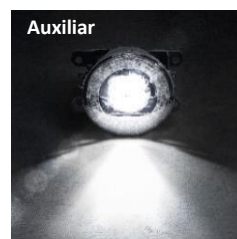

LED-210302C

KIT FAROL LED COM DRL (Day Running Light)

SHOCKlight

APLICAÇÕES:

CITROEN C3 2009 >

CITROEN C4 HATCH/PALLAS/VTR 2007 > 2012

CITROEN C5 2005 > 2007

CITY 2015 >

PEUGEOT 307 2006 > 2010

PICASSO 2007 > 2012

RANGER 2012 >

RENEGADE 2018 > 2021

LOGAN TODOS

SANDERO TODOS

ESPECIFICAÇÕES

• QTD LEDs / Farol	3x3W FAROL 2W DRL
• LEDs de Alta Intensidade na Cor	6000K Branca
• Ângulo de Abertura:	15°
• Fluxo Luminoso (Lumens) 1,5 Metro de Distância	2380lm
• Alcance de Luz Visual até:	20mts
• Alcance de Sinalização Superior a	3km
• Índice de Proteção: IP66	IP65
• Material do Corpo	Plástico
• Material da Lente:	Policarbonato
• Consumo / Farol	11W
• Volts	12V