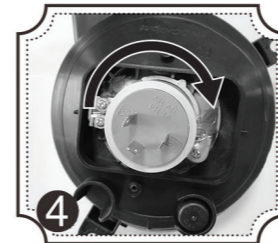

H4/H7

Remova o soquete

Instale e fixe o soquete

Insira a lâmpada na direção indicada pela seta

H4/H7

Fixe a lâmpada rotacionando no sentido horário em 45°

Conecte o cabo de energia no conector original do carro

Instrução de Ajuste do Mandril

O soquete das lâmpadas H13/9004/9007 é ajustável para um melhor padrão da luz

ESPECIFICAÇÃO DO PRODUTO

Potência de Entrada	baixo 35W / alto 35W
Voltagem Operacional	DC9-16V
Fluxo Luminoso	baixo 3200LM / alto 3200LM
Código IP	IP65
Modelo de Fonte de Luz	Chip CSP
Temperatura de Cor	6000K
Dissipação de Calor	Magnésio térmico
Vida Operacional*	>30000hrs
Temperatura Operacional	-40°C ~ +80°C

CANCELLER
LED
35W a 55W (canbus)

HEADLIGHT 
35W 3200 LUMENS • 6000K

Conheça os demais produtos:

www.shocklight.com.br

Obrigado por utilizar nossos produtos