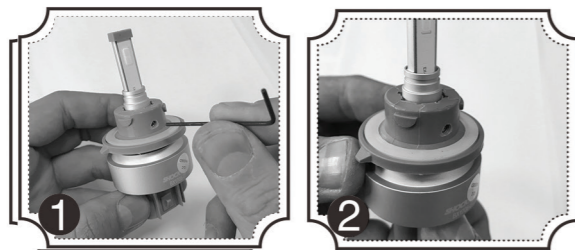

H4/H7

Remova o soquete

Instale e fixe o soquete

Insira a lâmpada na direção indicada pela seta

H4/H7

Fixe a lâmpada rotacionando no sentido horário em 45°

Conecte o cabo de energia no conector original do carro

H8/H11/H13/H16JP/P13/9004/9005/9007/9006/PSX24/PSX26

Insira a lâmpada na direção indicada pela seta

Fixe a lâmpada rotacionando no sentido horário em 45°

Conecte o cabo de energia no conector original do carro

Instrução de Ajuste do Mandril

O soquete das lâmpadas H13/9004/9007 é ajustável para um melhor padrão da luz

ESPECIFICAÇÃO DO PRODUTO

Potência de Entrada	baixo 35W / alto 35W
Voltagem Operacional	DC9-16V
Fluxo Luminoso	baixo 3200LM / alto 3200LM
Código IP	IP65
Modelo de Fonte de Luz	Chip CSP
Temperatura de Cor	6000K
Dissipação de Calor	Magnésio térmico
Vida Operacional*	>30000hrs
Temperatura Operacional	-40°C ~ +80°C