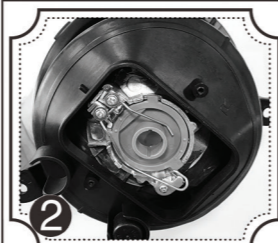

H4/H7

Remova o soquete

Instale e fixe o soquete

Insira a lâmpada na direção indicada pela seta

H4/H7

Fixe a lâmpada rotacionando no sentido horário em 45°

Conecte o cabo de energia no conector original do carro

Instrução de Ajuste do Mandril

O soquete das lâmpadas H13/9004/9007 é ajustável para um melhor padrão da luz

ESPECIFICAÇÃO DO PRODUTO

Potência de Entrada	baixo 35W / alto 35W
Voltagem Operacional	DC9-16V
Fluxo Luminoso	baixo 3200LM / alto 3200LM
Código IP	IP65
Modelo de Fonte de Luz	Chip CSP
Temperatura de Cor	6000K
Dissipação de Calor	Magnésio térmico
Vida Operacional*	>30000hrs
Temperatura Operacional	-40°C ~ +80°C

CANCELLER
LED
35W a 55W (canbus)

HEADLIGHT 
35W 3200 LUMENS • 6000K

Conheça os demais produtos:

www.shocklight.com.br

Obrigado por utilizar nossos produtos