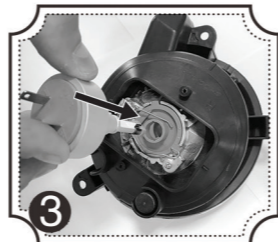

H4/H7

Remova o soquete

Instale e fixe o soquete

Insira a lâmpada na direção indicada pela seta

H4/H7

Fixe a lâmpada rotacionando no sentido horário em 45°

Conecte o cabo de energia no conector original do carro

Instrução de Ajuste do Mandril

O soquete das lâmpadas H13/9004/9007 é ajustável para um melhor padrão da luz

ESPECIFICAÇÃO DO PRODUTO

Potência de Entrada	baixo 35W / alto 35W
Voltagem Operacional	DC9-16V
Fluxo Luminoso	baixo 3200LM / alto 3200LM
Código IP	IP65
Modelo de Fonte de Luz	Chip CSP
Temperatura de Cor	6000K
Dissipação de Calor	Magnésio térmico
Vida Operacional*	>30000hrs
Temperatura Operacional	-40°C ~ +80°C