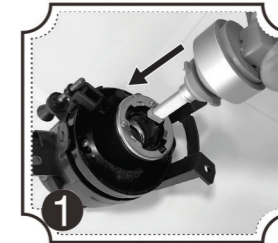

H4/H7

Remova o soquete

Instale e fixe o soquete

Insira a lâmpada na direção indicada pela seta

H4/H7

Fixe a lâmpada rotacionando no sentido horário em 45°

Conecte o cabo de energia no conector original do carro

H8/H11/H13/H16JP/P13/9004/9005/9007/9006/PSX24/PSX26

Insira a lâmpada na direção indicada pela seta

Fixe a lâmpada rotacionando no sentido horário em 45°

Conecte o cabo de energia no conector original do carro

Instrução de Ajuste do Mandril

O soquete das lâmpadas H13/9004/9007 é ajustável para um melhor padrão da luz

ESPECIFICAÇÃO DO PRODUTO

Potência de Entrada	baixo 35W / alto 35W
Voltagem Operacional	DC9-16V
Fluxo Luminoso	baixo 3200LM / alto 3200LM
Código IP	IP65
Modelo de Fonte de Luz	Chip CSP
Temperatura de Cor	6000K
Dissipação de Calor	Magnésio térmico
Vida Operacional*	>30000hrs
Temperatura Operacional	-40°C ~ +80°C