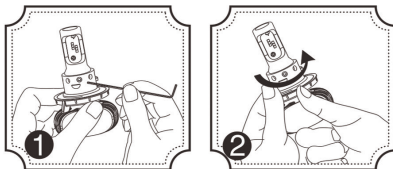

Instrução de Ajuste do Mandril

O soquete das lâmpadas H13/9004/9007 é ajustável para um melhor padrão da luz

ESPECIFICAÇÃO DO PRODUTO

Potência de Entrada	L/35W, H/35W
Voltagem Operacional	DC9-32V
Fluxo Luminoso	L/4000LM, H/4000LM
Código IP	IP65
Modelo de Fonte de Luz	Chip CSP
Temperatura de Cor	3000K
Dissipação de Calor Teórica	Alumínio de Aviação 6063
Vida Operacional*	>30000hrs
Temperatura Operacional	-40°C ~ +80°C

* Tempo de vida operacional pode variar, para mais ou para menos, em função das condições elétricas do veículo.

Garantia de Serviço

Obrigado por utilizar nossos produtos!

1. 1 - A garantia desse produto é de 12 meses.
2. 2 - Se o produto estiver falhando após o prazo para troca na loja, entrar em contato através do nosso site www.shocklight.com.br/contato