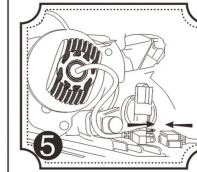

## ULTRA LED GOLD

3000K

H4/H7

Remova o soquete

Instale e fixe o soquete

Insira a lâmpada na direção indicada pela seta

H4/H7

Fixe a lâmpada rotacionando no sentido horário em 45°