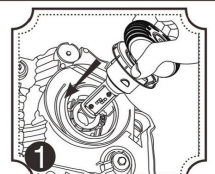

Fixe a lâmpada rotacionando no sentido horário em 45°