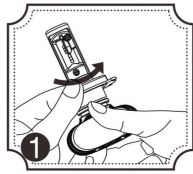

## ULTRA LED GOLD

3000K

H4/H7

Remova o soquete

Instale e fixe o soquete

Insira a lâmpada na direção indicada pela seta

H4/H7

Fixe a lâmpada rotacionando no sentido horário em 45°