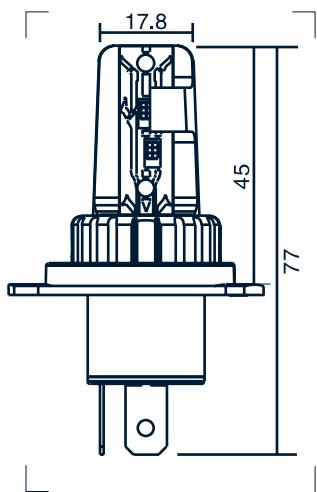

- DESPOLORIZADO
- SEM COOLER
- ALTA DURABILIDADE
- RESISTENTE AO CALOR
- PROVA D'ÁGUA
- RESISTENTE À VIBRAÇÃO