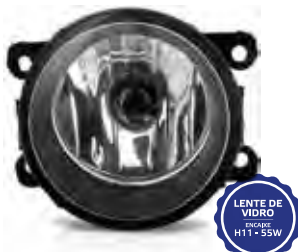

**CITY 2015 >
LENTE DE VIDRO
(ENCAIXE H11-55W)**

LD: MSL-210302R
LE: MSL-210302L