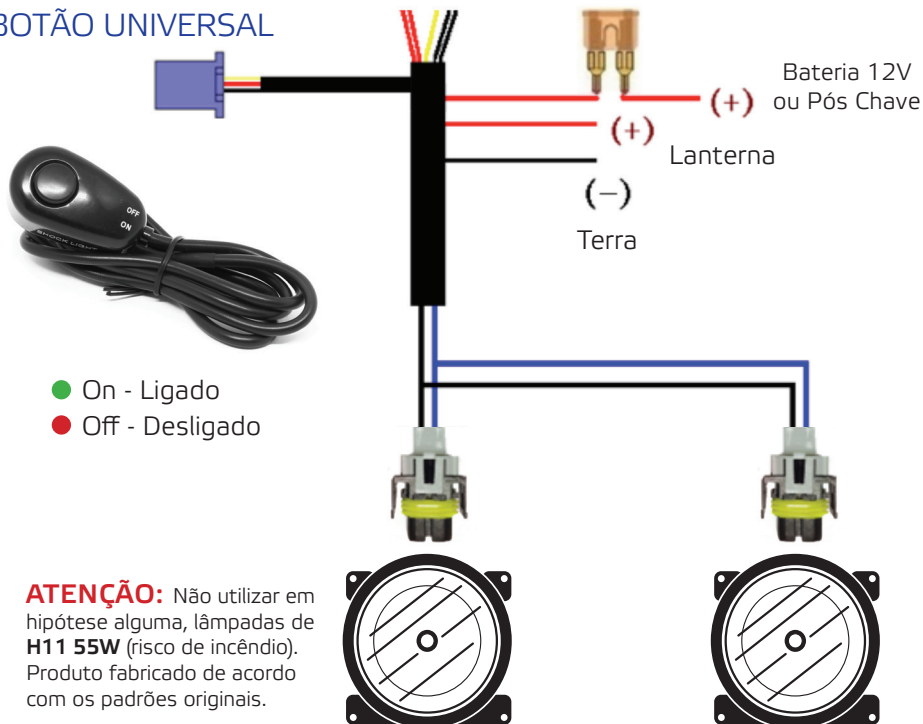

# MANUAL DE INSTALAÇÃO

- Utilize lâmpada **H8 35W** (não inclusa)
- Obs.: a utilização de lâmpadas fora da recomendada implicará na perda da garantia
- Garantia de 90 dias da NF de venda

Por envolver instalação elétrica, recomendamos que seja realizada por um profissional.

## BOTÃO UNIVERSAL

**ATENÇÃO:** Não utilizar em hipótese alguma, lâmpadas de **H11 55W** (risco de incêndio). Produto fabricado de acordo com os padrões originais.