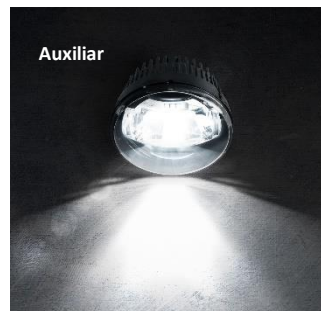

LED-040902

KIT FAROL LED - LINHA GM - CHEVROLET

SHOCKlight

APLICAÇÕES:

ONIX TODOS (EXCETO NOVO ONIX 2020 >) S10 2017 > TODOS
AGILE 2014 > SONIC TODOS
COBALT TODAS SPIN TODAS
MALIBU TRAILBLAZER 2017 > TODOS
PRISMA TODOS

ESPECIFICAÇÕES

• QTD LEDs / Farol	3x3w
• LEDs de Alta Intensidade na Cor	BRANCA
• Ângulo de Abertura:	15°
• Fluxo Luminoso (Lumens) 1,5 Metro de Distância	2400lm
• Alcance de Luz Visual até:	20mts
• Alcance de Sinalização Superior a	3km
• Índice de Proteção: IP66	IP65
• Material do Corpo	Plastico
• Material da Lente:	Policarbonato
• Consumo / Farol	9W
• Volts	12V

- Instalação Fácil
- Alta Durabilidade
- Acabamento Impecável
- Baixo Consumo e Alta Potência

Contém: 02 Faróis auxiliares de Led

GARANTIA

- Este produto possui garantia de 6 meses contra defeito de fabricação, contando da data do cupom fiscal da compra realizada pelo consumidor.
- A garantia só será concedida mediante apresentação do cupom fiscal.
- Se o produto apresentar defeito após o prazo para troca na Loja, entrar em contato através do nosso site: www.shocklight.com.br/contato.

Conheça toda nossa linha de produtos em:
www.shocklight.com.br

SHOCKlight