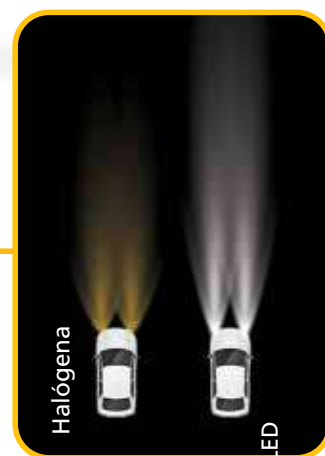

6000K

O LED NA
MEDIDA CERTA!

MEDIDA 1:1

dimensões e disposição dos LEDs em relação a lâmpada halógena equivalente.

ALCANCE EXTENDIDO

Até 2 vezes mais alcance quando comparado a lâmpada halógena equivalente