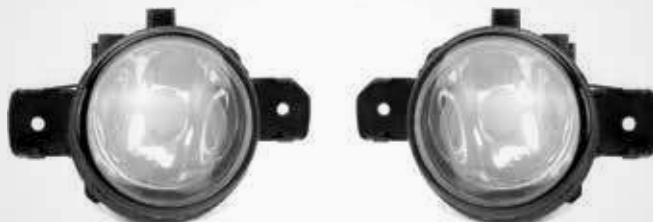

**Kit 208 2012 > 2016**

SL-210410

H11 - 55 watts

SIMILAR ORIGINAL

todos os kits acompanham chicote e relê

Kit Clio Hatch Sedan 2003 > 2012

SL-220310U
H11 - 55 watts
MODELO UNIVERSAL

Kit Clio 2013 > / Logan 2006>2011 / Sandero 2007>2011 / Duster / Oroch até 2018